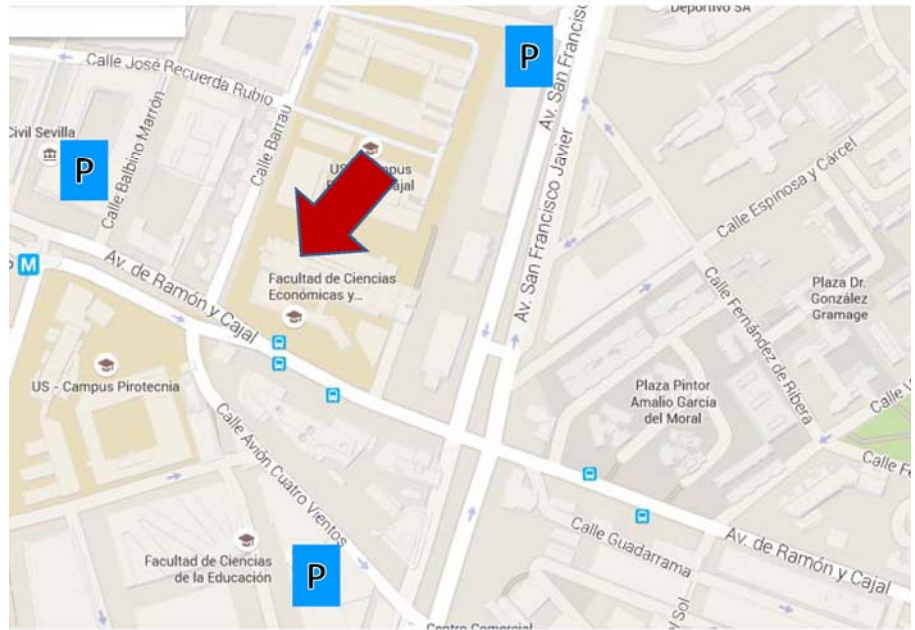

Aparcamientos

[\(ver mapa\)](#)

CATALANA OCCIDENTE

CALLE CAMILO JOSÉ CELA ,41018
SEVILLA , ESPAÑA
PARKING [0.12 Km]

[\(ver mapa\)](#)

PARKING VIAPOL

CALLE BALBINO MARRÓN ,41018
SEVILLA , ESPAÑA
PARKING [0.27 Km]

[\(ver mapa\)](#)

PARKING VIAPOL CENTER

CALLE AVIÓN CUATRO VIENTOS,
41013 SEVILLA , ESPAÑA
PARKING [0.29 Km]

PLANOS DE LA FACULTAD